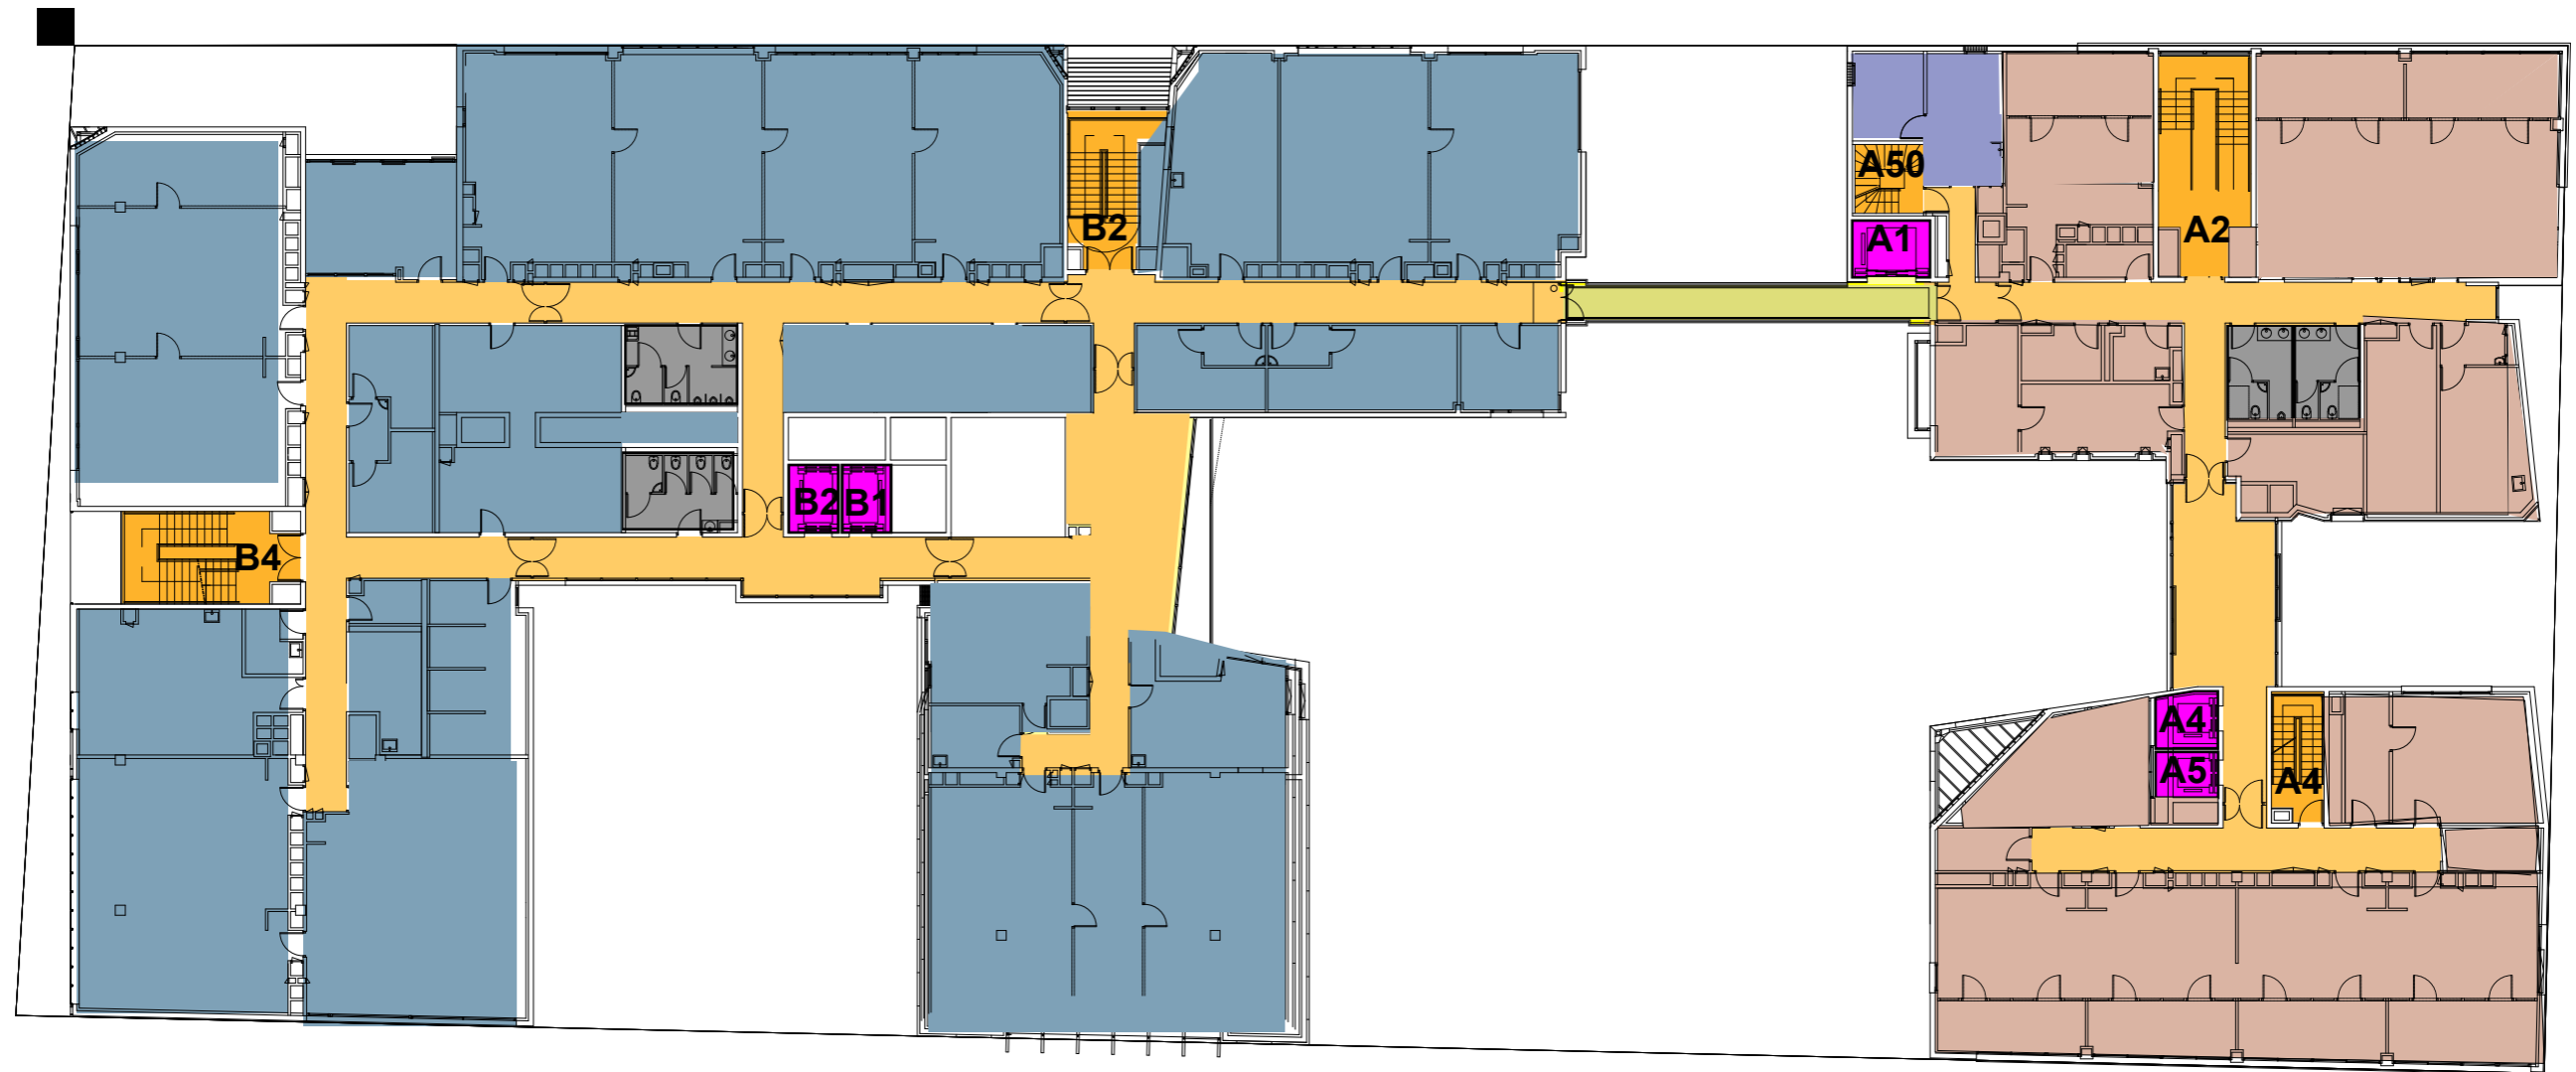

Rue Alice Domon et Léonie Duquet

Rue Elsa Morante

Rue Marie-Andrée Lagroua Weill-Halle

Rue Hélène Brion