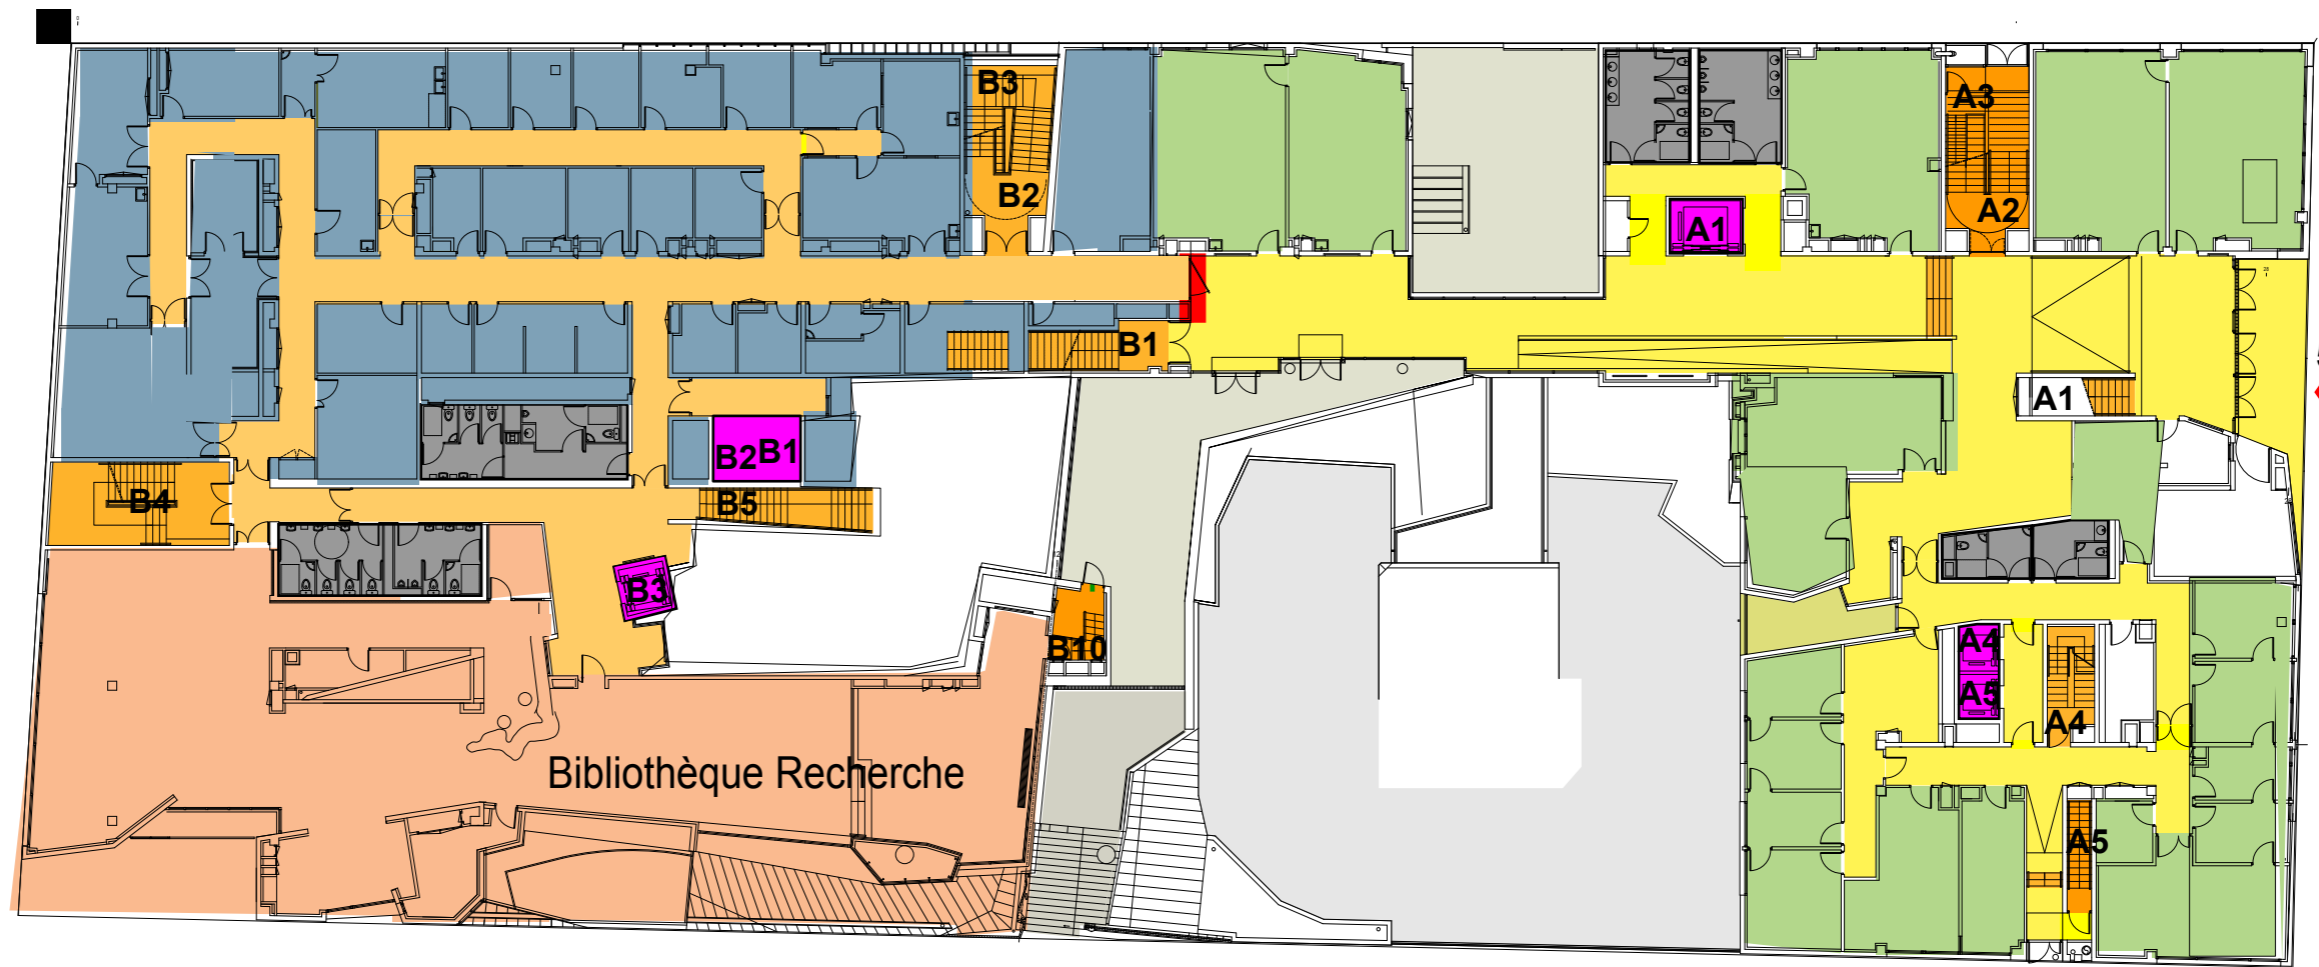

Rue Alice Domon et Léonie Duquet

Rue Elsa Morante

Rue Marie-Andrée Lagroua Weill-Halle

Accès laboratoires

Rue Hélène Brion

Rue Alice Domon et Léonie Duquet

Rue Elsa Morante

5
← entrée

Rue Marie-Andrée Lagroua Weill-Halle

accès laboratoires

Rue Hélène Brion

Rue Alice Domon et Léonie Duquet

Rue Elsa Morante

Rue Marie-Andrée Lagroua Weill-Halle

Rue Hélène Brion

Rue Alice Domon et Léonie Duquet

Rue Elsa Morante

Rue Marie-Andrée Lagroua Weill-Halle

Rue Hélène Brion

| | |
|---|--|
| Salles d'enseignement | Labo Jacques Monod |
|---|--|

| | | |
|--|---|---|
| Circulations | Circulations internes aux labos | |
| Escaliers | Ascenseurs | Toilettes |

| | |
|--|--|
|  Laboratoires BFA |  Labo Jacques Monod |
|--|--|

| | | |
|--|---|---|
|  Circulations |  Circulations internes aux labos | |
|  Escaliers |  Ascenseurs |  Toilettes |

Rue Alice Domon et Léonie Duquet