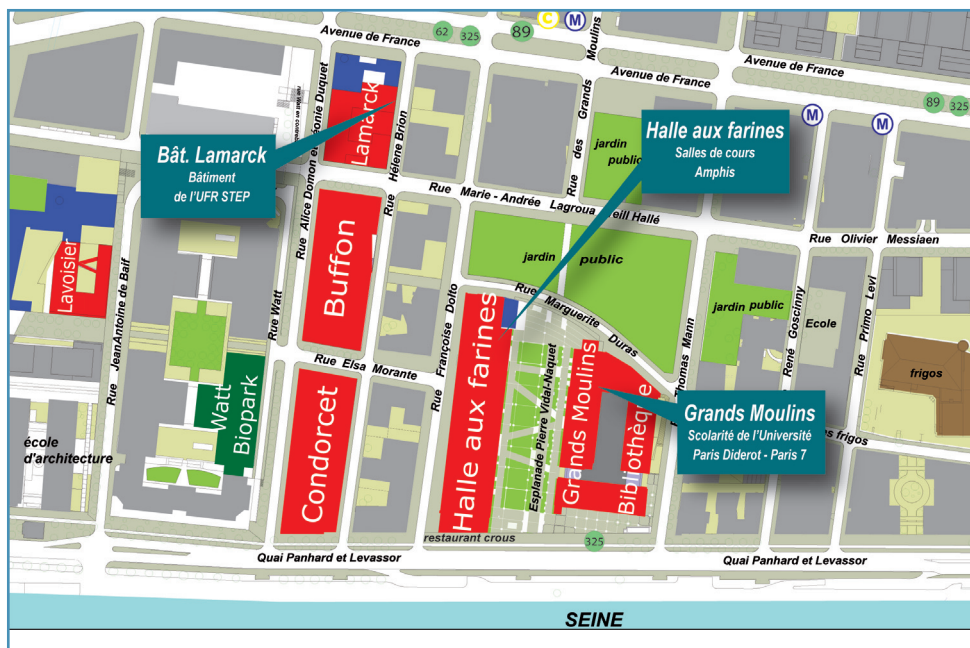

• Site Paris Rive Gauche

Bâtiment Lamarck

35, rue Hélène Brion - Paris 13^{ème}

- UFR **STEP**

Grands Moulins

9, rue Thomas Mann - Paris 13^{ème}

- DEJU (Scolarité) de l'Université Paris Diderot-Paris 7

Halle aux farines

10 rue Françoise Dolto - Paris 13^{ème}

- Lieux d'enseignement

Accès au site PRG

- Bus lignes 62, 64, 89, 132, 325
arrêts Bibliothèque François Mitterrand ou Tolbiac-Bibliothèque François Mitterrand
- Métro ligne 14
station Bibliothèque François Mitterrand
- RER C
station Bibliothèque François Mitterrand