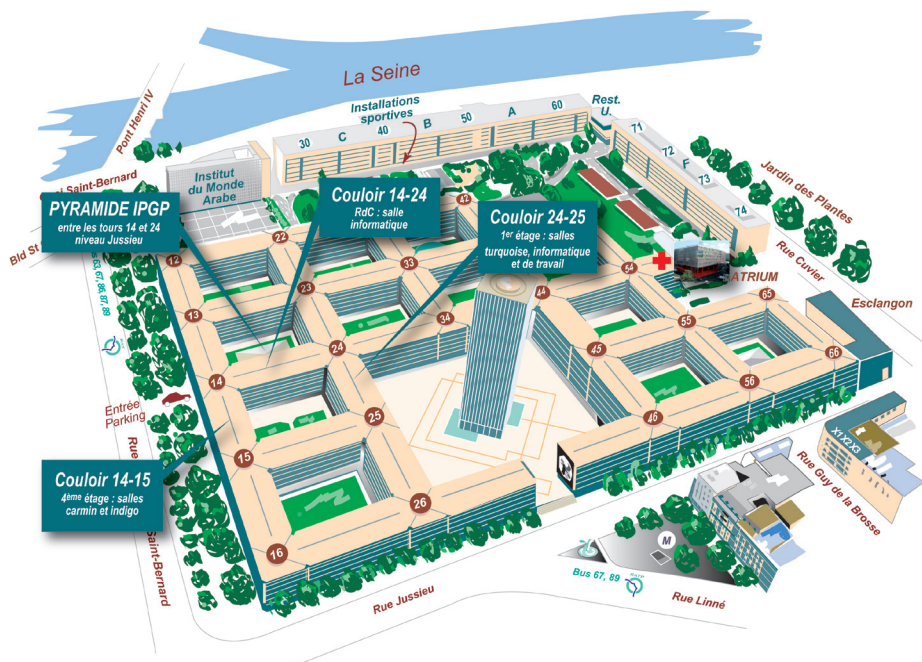

Salle de travail

- **Tour 24**, couloir 24-25, 1^{er} étage

Bibliothèques

- **Bibliothèque de l'IPGP** :
localisation : Jussieu, tour 24, couloir 24/14, 2^{ème} étage
- **Bibliothèque Interuniversitaire Scientifique Jussieu (BIUSJ)** :
voir le portail documentaire : <http://jubil.upmc.fr/repons/portal/>

• Site Jussieu

Pyramide IPGP :

entre les tours 14 et 24 - niveau Jussieu

- Scolarité IPGP et UFR **STEP**
- Salles orange, verte et noire

Tour 14/24, RdC :

- salle informatique 1

Tour 14/15, 4^{ème} étage :

- salle carmin
- salle indigo

Tour 24/25, 1^{er} étage :

- salle turquoise
- salle informatique 2
- salle de travail

Bibliothèques d'enseignement

- Chimie : Atrium, rez-de-chaussée
- Math-Info : patio 46/55, niveau Jussieu
- Physique : Bât. Esclançon, 1^{er} étage
- Sciences de la Terre : tour 56/55, 1^{er} étage

• Site Paris Rive Gauche

Bâtiment Lamarck

35, rue Hélène Brion - Paris 13^{ème}

- UFR **STEP**

Grands Moulins

9, rue Thomas Mann - Paris 13^{ème}

- DEJU (Scolarité) de l'Université Paris Diderot-Paris 7

Halle aux farines