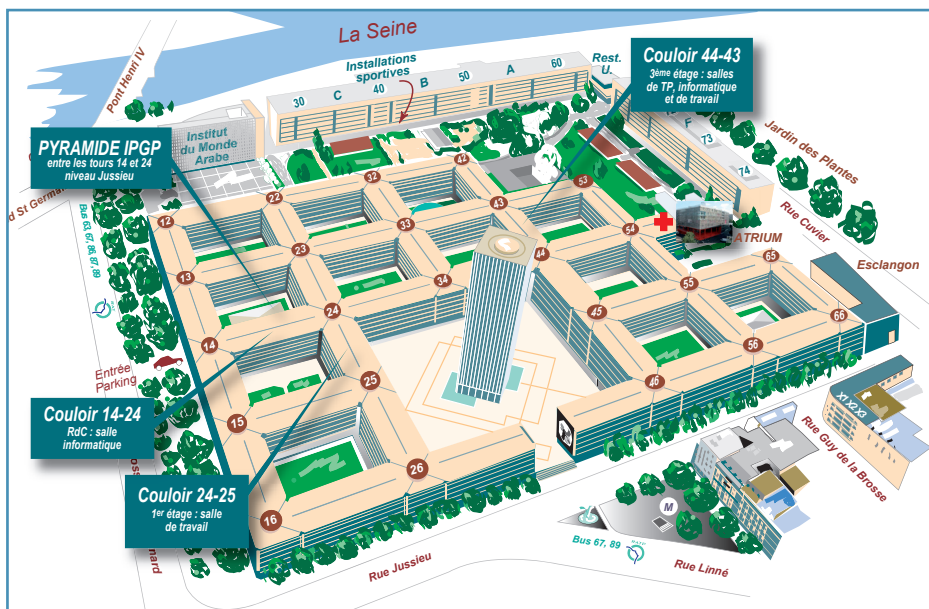

Salle de travail

- **Tour 24**, couloir 24-25, 1^{er} étage

Bibliothèques

- **Bibliothèque de l'IPGP** :
localisation : Jussieu, tour 24, couloir 24/14, 2^{ème} étage
- **Bibliothèque Interuniversitaire Scientifique Jussieu (BIUSJ)** :
voir le portail documentaire : <http://jubil.upmc.fr/repons/portail/>

• Site Jussieu - IGP

Pyramide, entre les tours 14 et 24 - niveau Jussieu

- Scolarité IGP
- Salles orange, verte et noire
- Association étudiante Hekla

Couloir 24-25, 1^{er} étage

- Salle de travail

Couloir 14-24, RdC

- Salle informatique

Couloir 44-43, 3^{ème} étage

- Salle de TP
- Salle informatique
- Salles 303, 304, 305, 307, 310

• Site Paris Rive Gauche

Bâtiment Lamarck

35, rue Hélène Brion - Paris 13^{ème}

- UFR **STEP**